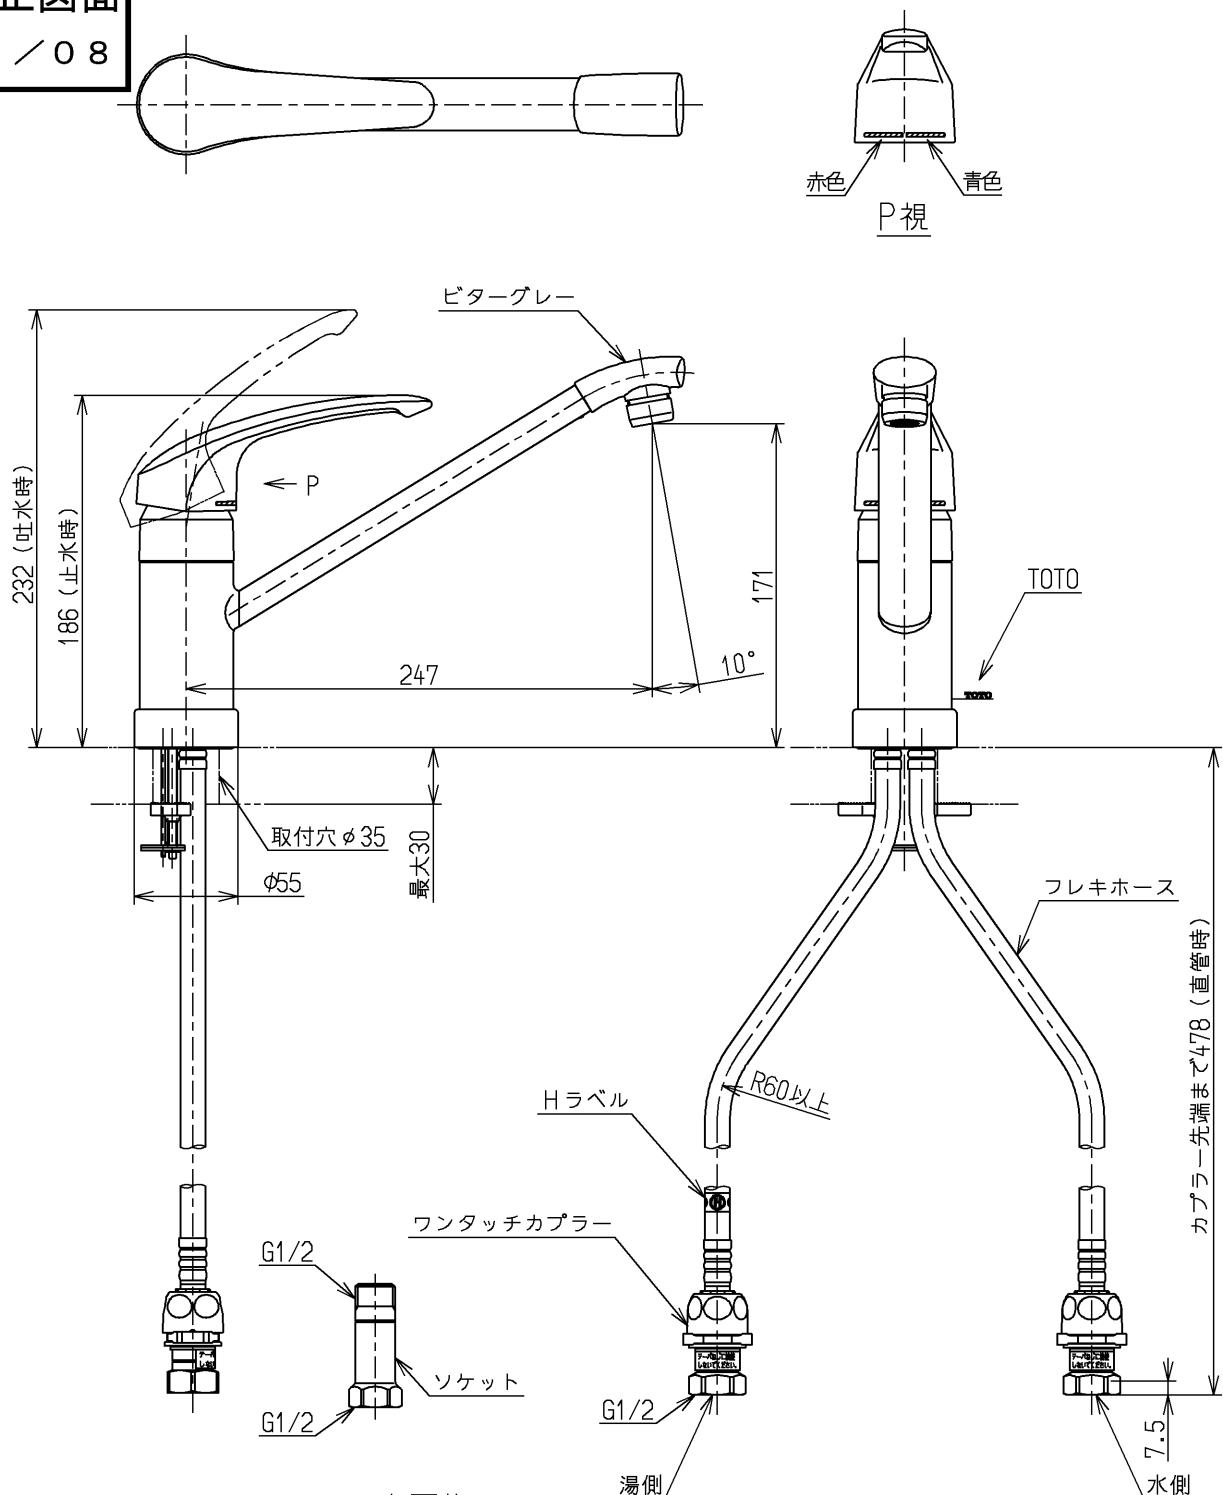

生産中止図面

2011/08

上面施工
 給水・給湯ワンタッチ接続仕様
 ウォーターハンマー低減機構内蔵
 給湯温度は最高85℃まででお使いください
 ※露出部は艶出しニッケルクロムめっき（下地磨き仕上げ有り）
 他は生地品

三井ホーム（株）
 水道法適合品

TOTO			単位 mm	名称 台付シングル13 (台所) (JIS)
製図 甲(明)	検図 中(陽) 入(江)	日付 入(江) 11.08.09	尺度 1:4	図番
備考 逆止弁付				TKG31UP V30